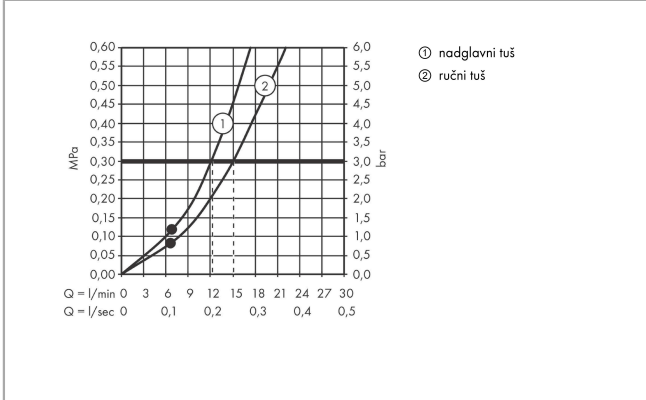

Croma Select S**Showerpipe tuš sustav 280 1 mlaz s termostatom i ručnim tušem Raindance Select S 120 3jet**Završna obrada: **Mat bijela** Broj artikla: **26890700****Opis****Značajke proizvoda**

- sastoji se od: nadglavni tuš, ručni tuš, termostatski tuš, crijevo za tuš, klizač, šipka za tuš
- Nadglavni tuš Croma 280
- veličina glave nadglavnog tuša: 280 mm
- vrsta mlaza nadglavnog tuša: RainAir
- Količina protoka RainAir mlaza (pri 3 bara): 15 l/min
- Količina protoka Rain mlaza (pri 3 bara): 11 l/min
- ručni tuš tipa raspršivača: RainAir, Rain, Whirl
- protok ručnog tuša na 3 bara: 14,5 l/min
- maksimalni protok pri 3 bara: 15 l/min
- min. radni tlak: 1 bar
- maks. radni tlak: 10 bara
- kuglični zglob: nadglavni tuš prilagodljiva kuta
- visina cijevi može se skratiti
- promjer šipke za tuš: 22 mm
- Držač ručnog tuša prilagodljive visine
- duljina nosača nadglavnog tuša: 400 mm
- nosač tuša koji se može zakrenuti
- Termostatski Ecostat Comfort
- sigurnosno zaustavljanje na 40 °C
- prilagodljivo ograničenje tople vode
- upravljanje izlazima zakretnom ručkom
- Prikladno za protočni grijač
- vrsta ugradnje: nadžbukna instalacija
- dimenzije priključka DN15
- priključni navoj G ½
- središnji razmak 150 mm ± 12 mm
- sigurno od povratnog toka
- 2 funkcije

Tehnologija**Nagrade za dizajn**

Croma Select S

Showerpipe tuš sustav 280 1 mlaz s termostatom i ručnim tušem Raindance Select S 120 3jet

Završna obrada: **Mat bijela** Broj artikla: **26890700**

Slika proizvoda

Mjerna skica

Dijagram protoka

Croma Select S

Showrpipe tuš sustav 280 1 mlaz s termostatom i ručnim tušem Raindance Select S 120 3jet

Završna obrada: Mat bijela Broj artikla: 26890700

Primjeri ugradnje