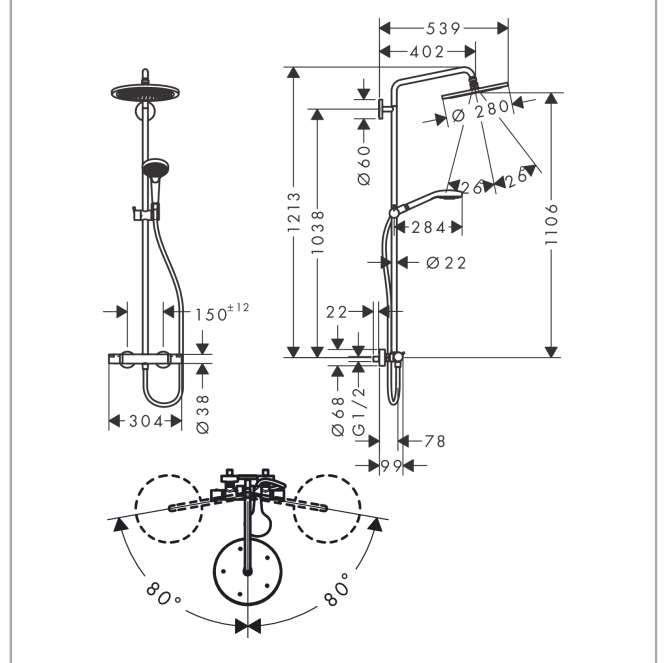

Croma Select S**Showerpipe tuš sustav 280 1 mlaz s termostatom i ručnim tušem Raindance Select S 120 3jet**Završna obrada: **Mat bijela** Broj artikla: **26890700****Opis****Značajke proizvoda**

- sastoji se od: nadglavni tuš, ručni tuš, termostatski tuš, crijevo za tuš, klizač, šipka za tuš
- Nadglavni tuš Croma 280
- veličina glave nadglavnog tuša: 280 mm
- vrsta mlaza nadglavnog tuša: RainAir
- Količina protoka RainAir mlaza (pri 3 bara): 15 l/min
- Količina protoka Rain mlaza (pri 3 bara): 11 l/min
- ručni tuš tipa raspršivača: RainAir, Rain, Whirl
- protok ručnog tuša na 3 bara: 14,5 l/min
- maksimalni protok pri 3 bara: 15 l/min
- min. radni tlak: 1 bar
- maks. radni tlak: 10 bara
- kuglični zglob: nadglavni tuš prilagodljiva kuta
- visina cijevi može se skratiti
- promjer šipke za tuš: 22 mm
- Držač ručnog tuša prilagodljive visine
- duljina nosača nadglavnog tuša: 400 mm
- nosač tuša koji se može zakrenuti
- Termostatski Ecostat Comfort
- sigurnosno zaustavljanje na 40 °C
- prilagodljivo ograničenje tople vode
- upravljanje izlazima zakretnom ručkom
- Prikladno za protočni grijač
- vrsta ugradnje: nadžbukna instalacija
- dimenzije priključka DN15
- priključni navoj G ½
- središnji razmak 150 mm ± 12 mm
- sigurno od povratnog toka
- 2 funkcije

Tehnologija**Nagrade za dizajn**

Croma Select S

Showerpipe tuš sustav 280 1 mlaz s termostatom i ručnim tušem Raindance Select S 120 3jet

Završna obrada: **Mat bijela** Broj artikla: **26890700**

Slika proizvoda

Mjerna skica

Dijagram protoka

Croma Select S

Showrpipe tuš sustav 280 1 mlaz s termostatom i ručnim tušem Raindance Select S 120 3jet

Završna obrada: Mat bijela Broj artikla: 26890700

Primjeri ugradnje